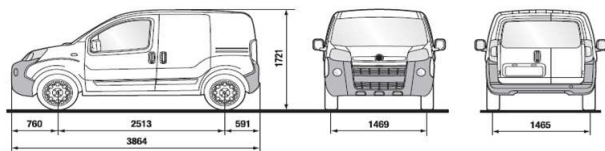

Legenda: ■ standardna oprema, □ dodatna oprema, — nemoguća opcija

\* Cene su informativne i obračunavaju se po srednjem kursu NBS.

DIMENZIJE VOZILA	
<b>SPOLJAŠNJE DIMENZIJE (mm)</b>	<b>Fiorino</b>
Međuosovinski razmak	2,513
Dužina	3,864
Širina	1,716
Visina	1,721
<b>DIMENZIJE TOVARNOG PROSTORA (m m)</b>	
Dužina	1,523 - 2,491*
Širina	1,473
Visina	1,205
Širina između lučnih pokrova točkova	1,046
Uzdignutost od zemlje	527
Zapremina (m <sup>3</sup> )	2,5 - 2,8*
Nosivost sa vozačem (kg) EURO 4	590
Nosivost sa vozačem (kg) EURO 5	610