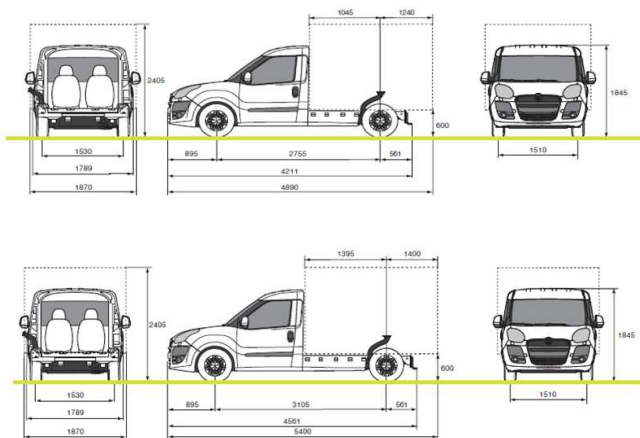

Legenda: ■ standardna oprema, □ dodatna oprema, — nemoguća opcija  
\* Cene su informativne i obračunavaju se po srednjem kursu NBS.

DIMENZIJE VOZILA		
SPOLJAŠNJE DIMENZIJE (mm)	Doblo Cargo Standard	Doblo Cargo Maxi
Međuosovinski razmak	2.755	3.105
Dužina	4.390	4.740
Širina	1.832	1.832
Visina	1.845	1.880
DIMENZIJE TOVARNOG PROSTORA (mm)		
Dužina	1820 - 3050*	2.170 - 3.400*
Širina	1.518 - 1.713	1.518 - 1.714
Visina	1.305	1.305
Širina između lučnih pokrova točkova	1.230	1.230
Uzdignutost od zemlje	545	545
Zapremina (m <sup>3</sup> )	3,4 - 3,8*	4,2 - 4,6*
Nosivost sa vozačem (kg)	750 - 1.000**	1.000

Legenda: ■ standardna oprema, □ dodatna oprema, — nemoguća opcija

\* Cene su informativne i obračunavaju se po srednjem kursu NBS.

DIMENZIJE VOZILA		
SPOLJAŠNJE DIMENZIJE (mm)	Doblo Cargo Chassis Cab	Doblo Cargo Maxi Chassis Cab
Međuosovinski razmak	2,755	3,105
Dužina	4,211	4,561
Širina	1,789	1,789
Razmak prednjih točkova	1,510	1,510
Razmak zadnjih točkova	1,530	1,530
Maksimalna visina	1,845	1,845
Prednji prepust	895	895
Zadnji prepust	561	561
Visina šasije	600	600
Razmak između zadnje osovine i šasije	1,240	1,400
Udaljenost kabine od zadnje osovine	1,045	1,395
Maksimalna širina	1,870	1,870
Maksimalna dužina sa teretom	4,890	5,400
Maksimalna visina sa teretom	2,405	2,405
<b>TERET (kg)</b>		
Maksimalna nosivost	2370	2410
Maksimalna nosivost prednje osovine	1,120	1,120
Maksimalna nosivost zadnje osovine	1,450	1,450