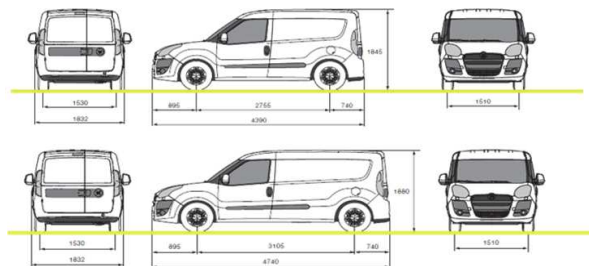

Legenda: ■ standardna oprema, □ dodatna oprema, — nemoguća opcija  
\* Cene su informativne i obračunavaju se po srednjem kursu NBS.

DIMENZIJE VOZILA		
SPOLJAŠNJE DIMENZIJE (mm)	Doblo Cargo Standard	Doblo Cargo Maxi
Međuosovinski razmak	2.755	3.105
Dužina	4.390	4.740
Širina	1.832	1.832
Visina	1.845	1.880
DIMENZIJE TOVARNOG PROSTORA (mm)		
Dužina	1820 - 3050*	2.170 - 3.400*
Širina	1.518 - 1.713	1.518 - 1.714
Visina	1.305	1.305
Širina između lučnih pokrova točkova	1.230	1.230
Uzdignutost od zemlje	545	545
Zapremina (m <sup>3</sup> )	3,4 - 3,8*	4,2 - 4,6*
Nosivost sa vozačem (kg)	750 - 1.000**	1.000